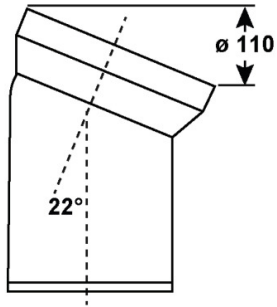

Anschlussbogen 22°

- Kunststoff
- mit Gummilippendichtung
- 110 mm Außendurchmesser

Artikel-Nr.
CKAB2200

VE
1

EAN