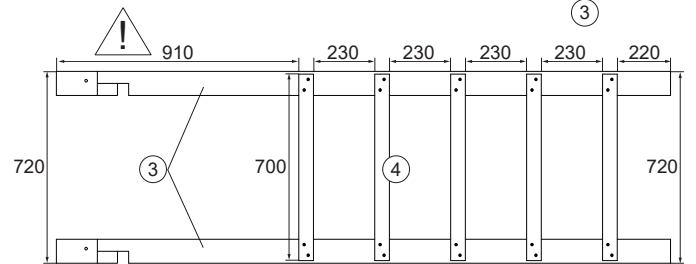

370 x 190 x 220 cm

Art.-Nr. 67187

Sicherheitsbereich / Strefa bezpieczeństwa / Safety area  
 Zona di sicurezza / Área de seguridad / Secteur de sécurité  
 Veiligheidsgebied / Bezpečnostní oblast / Biztonsági terület  
 Зона безопасности / Güvenlik alanı / نطاق السلامة

4x (B) - M12 x 140

4x (C) - Ø12 → (B)  
4x (F) - Ø10 → (E)

8x (D) - M12 → (B)

4x (E) - M10 x 140

62x (G) - 5 x 70  
6x (H) - 4 x 50  
28x (I) - 3,5 x 35

11x  
25 x 70 x 700

1x  
90 x 90 x 3000

7x  
19 x 90 x 720

3x  
40 x 70 x 1222

6x  
90 x 90 x 2400

2x (A)

2x  
19 x 90 x 405

1x

2x

3

2x