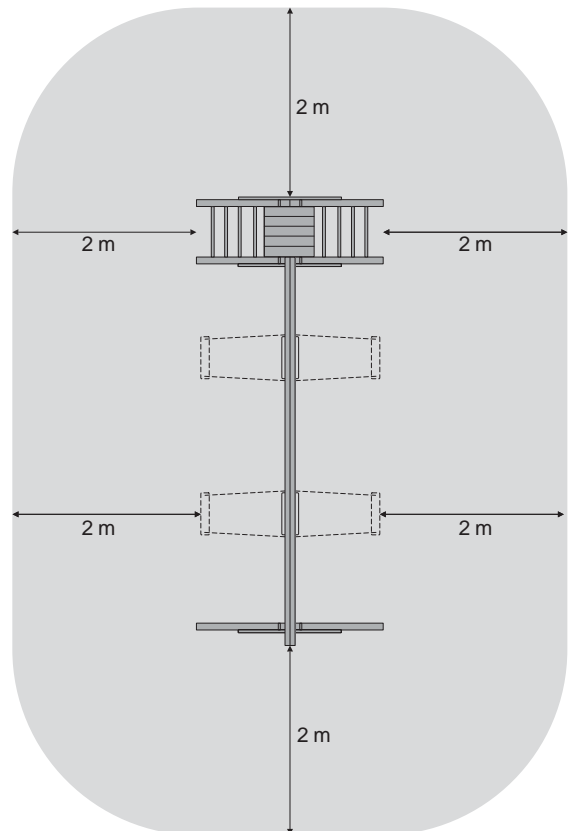

370 x 190 x 220 cm

Art.-Nr. 67187

Sicherheitsbereich / Strefa bezpieczeństwa / Safety area  
 Zona di sicurezza / Área de seguridad / Secteur de sécurité  
 Veiligheidsgebied / Bezpečnostní oblast / Biztonsági terület  
 Зона безопасности / Güvenlik alanı / نطاق السلامة

4x (B) - M12 x 140

4x (C) - Ø12 → (B)  
4x (F) - Ø10 → (E)

8x (D) - M12 → (B)

4x (E) - M10 x 140

62x (G) - 5 x 70  
6x (H) - 4 x 50  
28x (I) - 3,5 x 35

11x  
25 x 70 x 700

1x  
90 x 90 x 3000

7x  
19 x 90 x 720

3x  
40 x 70 x 1222

6x  
90 x 90 x 2400

2x (A)

2x  
19 x 90 x 405

1x

2x

3

2x