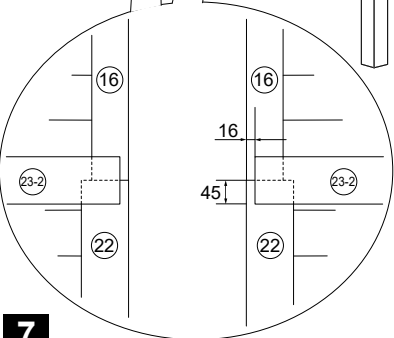

225 x 216 x 300 cm

Art. 67029

1

123x (A) - 4 x 60  
 141x (B) - 3 x 30  
 18x (C) - 3 x 16

16x (D) - 2 x 40

6x (E)

3x (F)

4x (G)

16x (H) - 5 x 120  
 84x (I) - 5 x 70

13

14

15

16

17

18

19

20

21

22

23

24

25

26

27