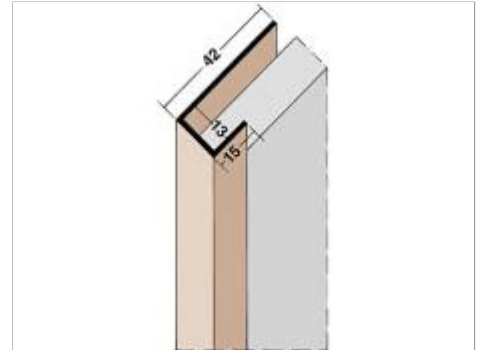

PRODUKTDATENBLATT

Stand: 21.10.2014 | 14:31 Uhr

ART.-NR. 3563

Bezeichnung	Abschluss-/Einfassprofil
Beschreibung	Das PROTEKTOR Anschluss- und Einfassprofil (U-Profil), PVC, bietet die Möglichkeit, Fassadenplatten ideal an verschiedene Positionen wie z. B. Fenster- und Türleibungen zu befestigen. Ebenso überdeckt es Schnittkanten und gleicht Unebenheiten aus. Geeignet für Fassadenbekleidung bis 13 mm.
Produktgruppe	Fassadenprofile Laibungsausbildung
Produktkategorie	Anschluss- und Einfassprofile
Werkstoff	PVC-U
Öffnungsmaß	13 mm 1,2 mm
Materialdicke	1,2 mm
Farbe Profil	Weiß Rot Braun Schwarz Ziegelrot
Brandverhalten	B1
Länge der Profile	250 cm 500 cm 300 cm
Verpackungseinheit	10 Stück